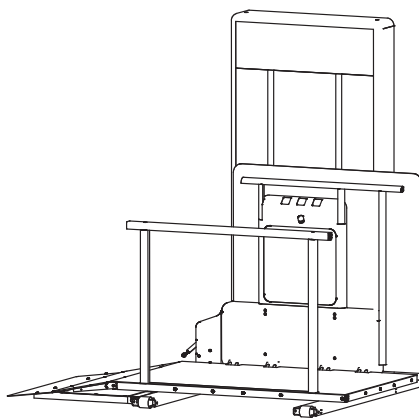

A.E.A Élévateurs

Z.I du Hagis - Allée Robert Schumann - BP45 - 88110 Raon l'Étape - Tél. : 03 29 41 38 50 - Fax : 03 29 41 92 85

e-mail : contact@aea-eleveurs.fr - Site internet : www.aea-eleveurs.fr

Études, devis et fabrications spéciales sur demande