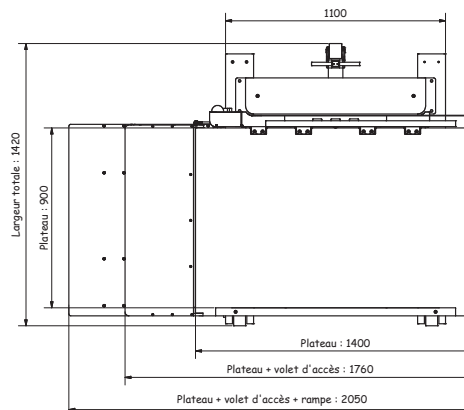

A.E.A Élévateurs

Z.I du Hagis - Allée Robert Schumann - BP45 - 88110 Raon l'Étape - Tél. : 03 29 41 38 50 - Fax : 03 29 41 92 85

e-mail : contact@aea-eleveurs.fr - Site internet : www.aea-eleveurs.fr

Études, devis et fabrications spéciales sur demande