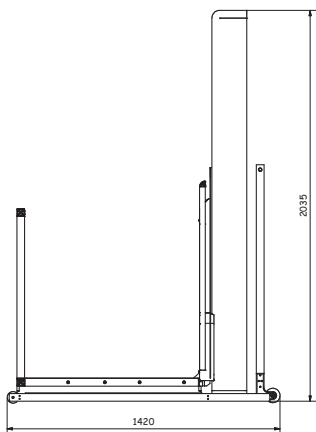

CONCEPTEUR & FABRICANT INSTALLATION ET MAINTENANCE DE NOS ÉLÉVATEURS

Spécialisés dans l'accessibilité, nous adaptons nos élévateurs pour faciliter leur mise en place tout en minimisant les travaux annexes. (pas de fosse, simple prise de courant à proximité, adaptation des dimensions de l'élévateur aux contraintes techniques du bâtiment, du handicap...)

Fabriqué en France