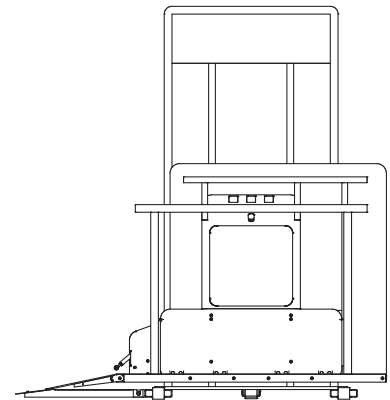

A.E.A Élévateurs

Z.I du Hagis - Allée Robert Schumann - BP45 - 88110 Raon l'Étape - Tél. : 03 29 41 38 50 - Fax : 03 29 41 92 85

e-mail : contact@aea-eleveurs.fr - Site internet : www.aea-eleveurs.fr

Études, devis et fabrications spéciales sur demande